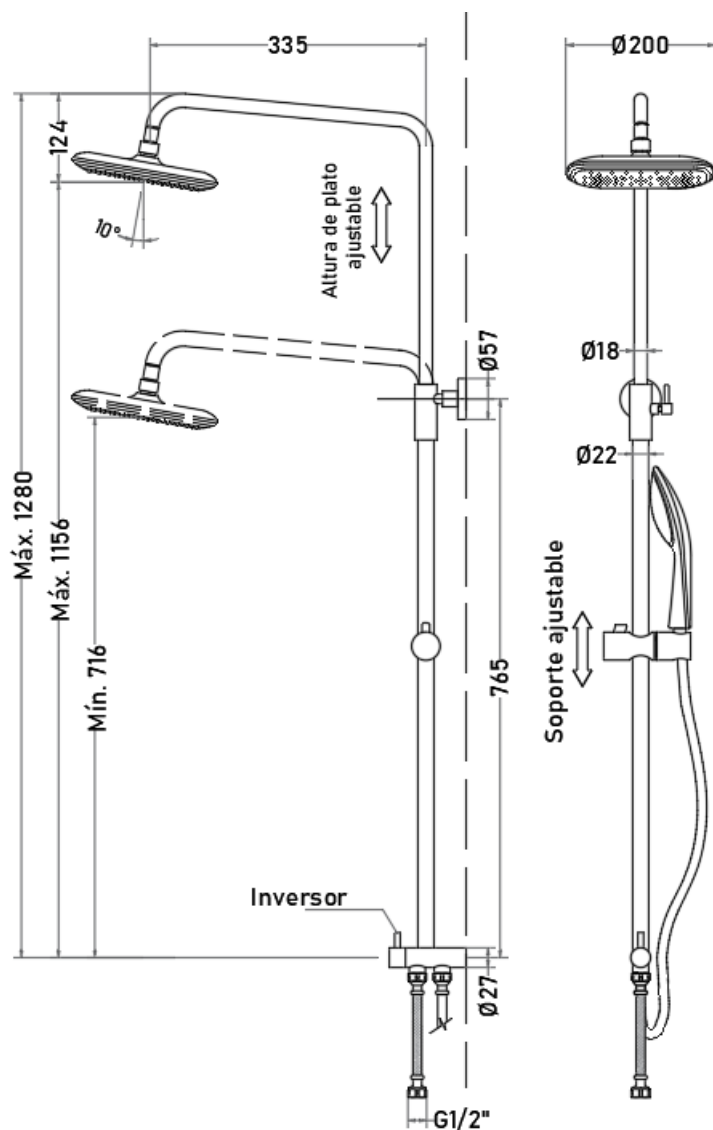

● Dibujo Técnico

● Características

- Columna de ducha telescópica
- Adaptable a todas las griferías
- Inversor de función / 2 posiciones
- Altura de plato de ducha ajustable
- Soporte de mango de ducha ajustable
- Incluye plato, mango de ducha y flexible de 1,50 m
- Incluye flexible para conectar a la grifería

● Código

106-12006000000

Inversor
Detalle