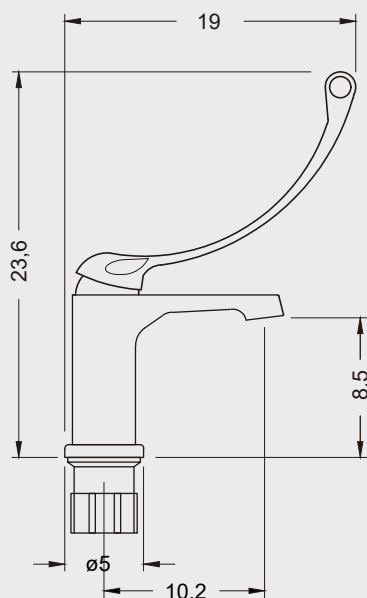

MONOMANDO ALTO MANILLA GERONTOLÓGICO

Fanaloza
GRIFERÍA

Código: SG0065803061CF

Especificaciones:

- Grifería con manilla gerontológica para lavamanos
- Fabricada en latón cromado
- Larga duración
- Conexión a la red con flexibles de vinilo de 35 cm HI 1/2" X HE M10
- Cartucho de 35 mm alto

Incluye:

- Indicador de agua fría y caliente
- Incluye **aireador* antivandálico**

Colores disponibles:

- Cromado

(*)accesorio incluido
para remover aireador
antivandálico

Dimensiones:

Dimensiones en cm

Tolerancia Dimensional:

Dimensiones menores a 20 cm: $\pm 3\%$ / Dimensiones mayores a 20 cm: 0,6 cm máx.