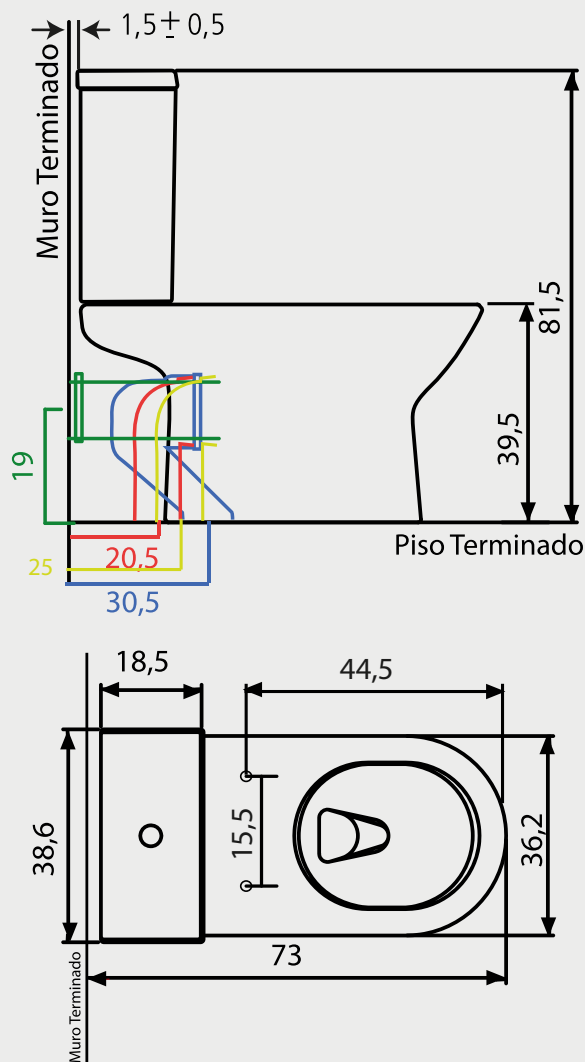

Colores
Disponibles

Blanco

Código:

Taza: 1135

Estanque: 06 2235

Asiento: 9619

Especificaciones

Wc con Tecnología Eco Dual Flush
Sistema de descarga de alta eficiencia.
Descarga de 4,8 / 3,5 lt con botón superior.
Disponible para descarga al piso 20,5 cm, 25 cm, 30,5 cm al piso y al muro.

Tipo de Funcionamiento: Acción directa con efecto de arrastre y anillo cerrado con perforaciones direccionadas en versiones al piso a 20,5 cm., 25 cm. y al muro.

Acción directa con efecto de sifón, trampa reversa y anillo cerrado con perforaciones direccionadas en versión al piso 30,5 cm.

Tipo de Aro: Especial

Incluye	Elementos necesarios para instalar el inodoro (no incluidos)
<ul style="list-style-type: none"> - Pernos de anclaje - Fitting - Asiento 	<ul style="list-style-type: none"> - Codo o tubo de conexión al piso o pared - Flexible 1/2" x 15/16" HI - HI, 30 cms - Llave angular 1/2" x 1/2" HE -HE

Dimensiones

Dimensiones en Centímetros

Tolerancia Dimensional:
Dimensiones menores a 20 cm: + 3%
Dimensiones mayores a 20 cm: 0,6 cms. máx.

Características

Peso Set	40 kg. + - 10%
Consumo de Agua	4,8 / 3,5 lt.
Distancia de Instalación	Multidescarga