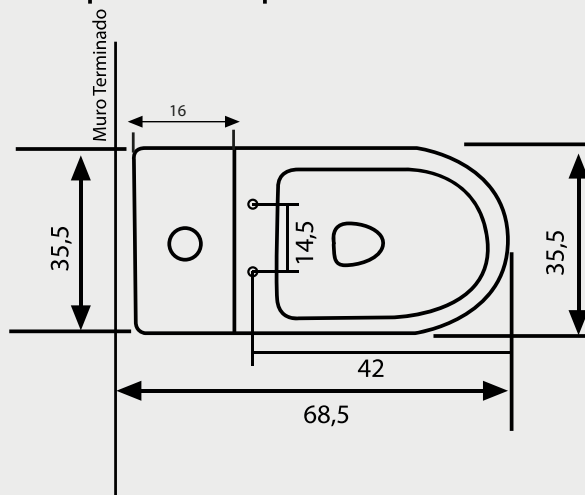

Dimensiones

Colores
Disponibles

Blanco

Código:

OP: 6059

Asiento : 9686

Especificaciones

Wc con Tecnología Dual Flush
Sistema de descarga de bajo consumo.
Descarga de 6 / 4,1 lt con botón superior.
Disponible para descarga al piso 30,5 cm.
Tipo de Funcionamiento: Acción directa con efecto de sifón, trampa reversa, anillo cerrado con perforaciones direccionadas y sistema jet con inyector de empuje integrado.
Tipo de Aro: Redondo

Incluye	Elementos necesarios para instalar el One Piece (no incluidos)
<ul style="list-style-type: none"> • Tapa asiento • Fitting 	<ul style="list-style-type: none"> - Llave angular 1/2" x 1/2" HE HE - Conector Flexible 1/2" x 15/16" HI HI x 30cms - Sello de cera - Pernos de anclaje al piso

Dimensiones en Centímetros

Tolerancia Dimensional:
Dimensiones menores a 20 cm: + 3%
Dimensiones mayores a 20 cm: 0,6 cms. máx.

Características

Peso Set	36 kg. + - 10%
Consumo de Agua	6 / 4,1 lt.
Distancia de Instalación	30,5 cms.