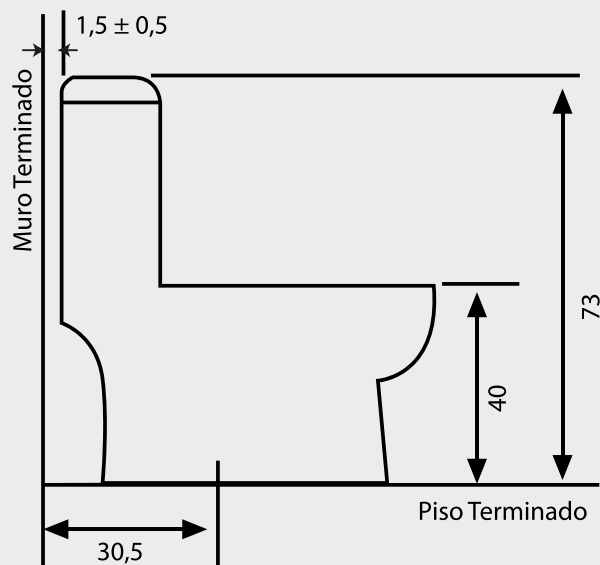

Dimensiones

Colores
Disponibles

Blanco

Código:

OP: 6059

Asiento : 9686

Especificaciones

Wc con Tecnología Dual Flush
Sistema de descarga de bajo consumo.
Descarga de 6 / 4,1 lt con botón superior.
Disponible para descarga al piso 30,5 cm.
Tipo de Funcionamiento: Acción directa con efecto de sifón, trampa reversa, anillo cerrado con perforaciones direccionadas y sistema jet con inyector de empuje integrado.
Tipo de Aro: Redondo

Incluye	Elementos necesarios para instalar el One Piece (no incluidos)
<ul style="list-style-type: none"> • Tapa asiento • Fitting 	<ul style="list-style-type: none"> - Llave angular 1/2" x 1/2" HE HE - Conector Flexible 1/2" x 15/16" HI HI x 30cms - Sello de cera - Pernos de anclaje al piso

Dimensiones en Centímetros

Tolerancia Dimensional:
Dimensiones menores a 20 cm: + 3%
Dimensiones mayores a 20 cm: 0,6 cms. máx.

Características

Peso Set	36 kg. + - 10%
Consumo de Agua	6 / 4,1 lt.
Distancia de Instalación	30,5 cms.