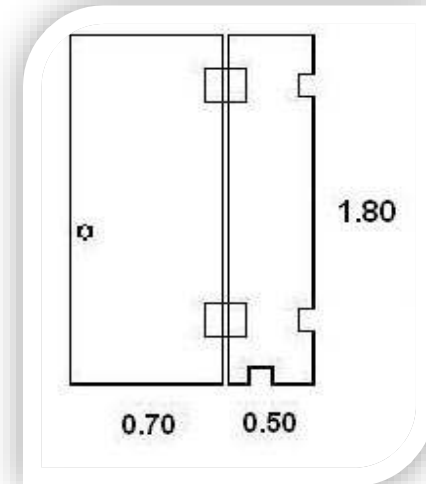

# Shower Door Plato

## CARACTERISTICAS

- ❖ Ancho : 1.20
- ❖ Alto : 1.80
- ❖ Puerta : 0.70 x 1.80 alto
- ❖ Panel fijo : 0.50 x 1.80 alto
- ❖ 2 Cristales Templados transparentes 8mm
- ❖ 2 Bisagras dobles cristal - cristal
- ❖ 3 Herrajes para fijos muro-cristal
- ❖ 1 Tirador puerta
- ❖ 1 Perfil translucido barredor de agua