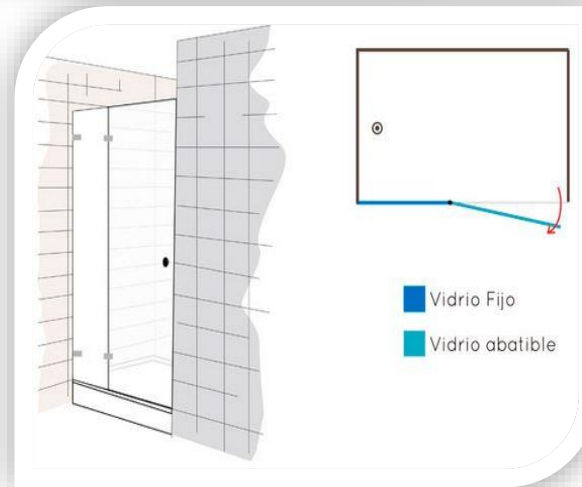

# Shower Door Plato

## CARACTERISTICAS

- ❖ Ancho : 1.20
- ❖ Alto : 1.80
- ❖ Puerta : 0.70 x 1.80 alto
- ❖ Panel fijo : 0.50 x 1.80 alto
- ❖ 2 Cristales Templados transparentes 8mm
- ❖ 2 Bisagras dobles cristal - cristal
- ❖ 3 Herrajes para fijos muro-cristal
- ❖ 1 Tirador puerta
- ❖ 1 Perfil translucido barredor de agua