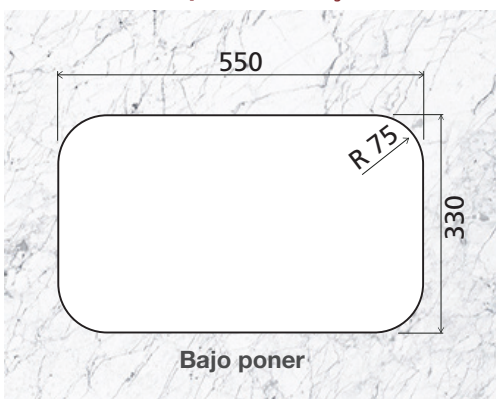

Nicho de corte para instalação

*Solo comparta este material con personas físicas si tiene evidencia del consentimiento.

Producto para uso interno | Archivos BIM disponibles en: tramontina.com.br/es/biblioteca