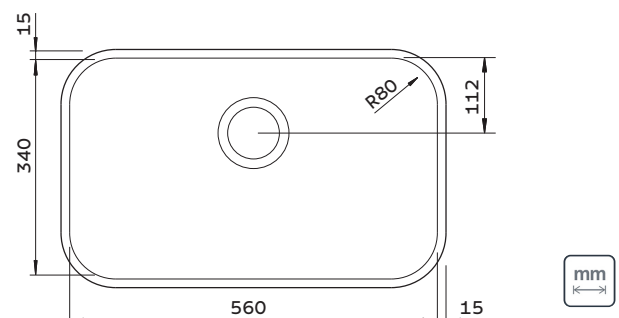

ACABADO

- 94024/102
- 94024/103
- 94024/105
- 94024/106
- 94024/107
- 94024/202
- 94024/203
- 94024/205
- 94024/206
- 94024/207

Satinado

Alto Brillo

ESPESOR

- 0,6 mm

PROFUNDIDAD DE LA CUBETA

- 170 mm

CAPACIDAD

- 29 L

INSTALACIÓN

- Bajo poner

manual disponible en la página del producto
en: tramontina.com.br/es

Ref.	Accesorios Incluidos		
	 94510/022	 94510/023	 94510/012
94024/102	✓	-	-
94024/103	-	✓	-
94024/105	-	-	-
94024/106	-	-	-
94024/107	-	-	✓
94024/202	✓	-	-
94024/203	-	✓	-
94024/205	-	-	-
94024/206	-	-	-
94024/207	-	-	✓

Nicho de corte para instalação

*Solo comparta este material con personas físicas si tiene evidencia del consentimiento.

Producto para uso interno | Archivos BIM disponibles en: tramontina.com.br/es/biblioteca