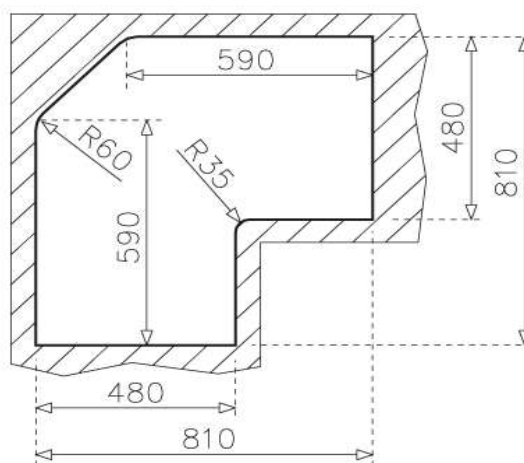

Lavaplatos CLASSIC ANGULAR

Empotrado

TEKA

- » Material: Acero Inoxidable AISI-304 (18/10)
- » Dimensiones Lavaplatos: 830 x 830 mm.
- » Dimensiones Cubetas: 2 unid. 340 x 400
- » Profundidad cubeta: 190 mm.
- » Instalación: Empotrado
- » Accesorios: Válvula 3 1/2" + Rebalse redondo.
- » Espesor de acero: 0,8 mm.
- » Espumado automático pre-instalado (Estanqueidad)
- » **Sello CE - Producto cumple Norma Europea EN-13310**

(*) No incluye grifo de Lavaplatos

Diagrama de instalación

Accesorios incluidos

2 Válvulas 3 1/2"

Una de ellas con rebalse en la cubeta

Códigos de producto

10118001 Reversible

Códigos EAN