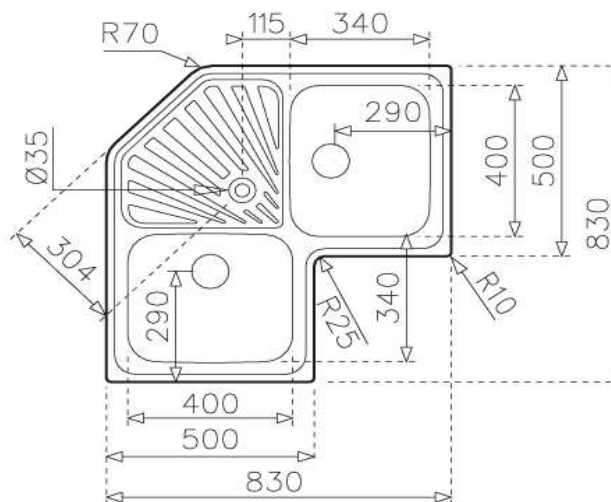

Lavaplatos CLASSIC ANGULAR

Empotrado

TEKA

- » Material: Acero Inoxidable AISI-304 (18/10)
- » Dimensiones Lavaplatos: 830 x 830 mm.
- » Dimensiones Cubetas: 2 unid. 340 x 400
- » Profundidad cubeta: 190 mm.
- » Instalación: Empotrado
- » Accesorios: Válvula 3 1/2" + Rebalse redondo.
- » Espesor de acero: 0,8 mm.
- » Espumado automático pre-instalado (Estanqueidad)
- » **Sello CE - Producto cumple Norma Europea EN-13310**

(*) No incluye grifo de Lavaplatos

Diagrama de instalación

Accesorios incluidos

2 Válvulas 3 1/2"

Una de ellas con rebalse en la cubeta

Códigos de producto

10118001 Reversible

Códigos EAN