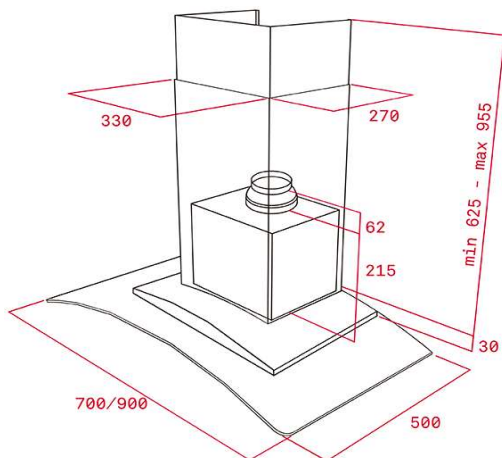

NC-980 / 780 Cristal

Campana Decorativa ala cristal

TEKA

Campana Decorativa Mural, con **ala de cristal**, posee un potente motor doble turbina y un solo panel de filtro, para facilitar su manipulación. El panel de luces es LED, localizado en la parte frontal de la campana, para facilitar el uso, a su vez también posee un **panel digital de mandos** y el panel de filtro esta recubierto por un panel decorativo inox. Se recomienda instalar este tipo de campanas con salida al exterior para usar el potencial de la campana.

- Campana decorativa modelo mural
- Mandos pulsantes - Panel digital - Display blanco
- Tres velocidades + Velocidad intensiva
- Piloto indicativo en cada botón. (Iluminado)
- Filtro metálico único con panel decorativo
- Motor doble turbina
- Capacidad de extracción máxima 1.200 m3/h.
- Capacidad de extracción Salida libre 825 m3/h.
- Nivel sonoro UNE EN 60704-2-13
Velocidad Intensiva: 56 dB
- Posibilidad de funcionamiento en recirculación
- Kits para recirculación No incluidos
- Enchufe tipo Europeo
- Fabricada en España

Materiales

Fabricada en Acero Austenítico Certificado	•
Ala de acero inoxidable	-
Ala de Cristal	•

Código Producto

NC-980 Cristal Ultra Slim	40455332
NC-780 Cristal Ultra Slim	40455331

Código EAN

NC-980 Cristal	8421152130490
NC-780 Cristal	8421152130483

Accesorios incluidos:

- Válvula antiretorno.
- Reductor de salida 150/120 mm.

Embalaje	Alto x Ancho x Fondo (mm.)	Peso Bruto (Kg.)
NC-980	981 x 395 x 590	17,30
NC-780	815 x 395 x 590	16,20