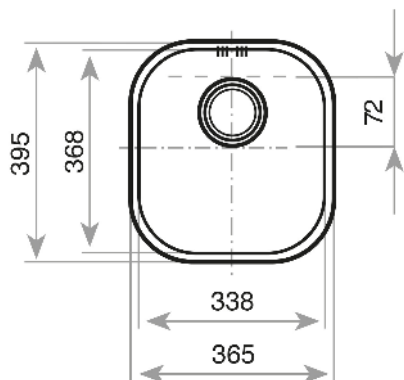

## CARACTERÍSTICAS

Lavaplatos de acero inoxidable  
Una cubeta  
Instalación bajo encimera  
Cesta de basura manual de 3½".  
Cubeta de 155 mm de profundidad

## DIMENSIONES

Altura del producto (mm):  
Anchura del producto (mm): 395  
Profundidad del producto (mm): 155  
Longitud del producto (mm): 365  
Peso del producto (Kg): 1,22

Hygiene

Garantía  
de por  
vida