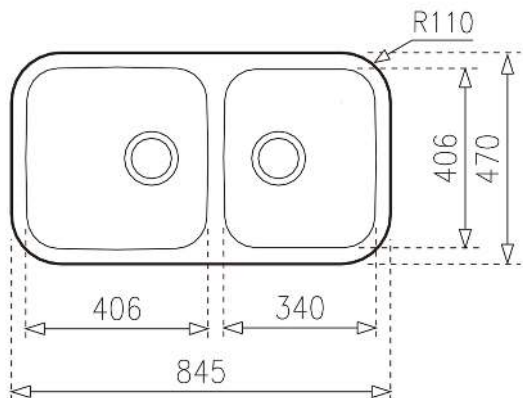

TEKA

TOTAL BE 2C 845

Lavaplatos bajo encimera de 2 cubetas.

REFERENCIA

REF: 10125029 EAN: 8421152031629

CARACTERÍSTICAS

Lavaplatos de acero inoxidable
Dos cubetas
Instalación bajo cubierta
Cesta de basura manual de 3½".
Cubetas de 250/200 mm de profundidad

DIMENSIONES

Altura del producto (mm):
Anchura del producto (mm): 470
Profundidad del producto (mm): 180
Longitud del producto (mm): 845
Peso del producto (Kg): 6,24

Hygiene

Garantía
de por
vida

COLORES